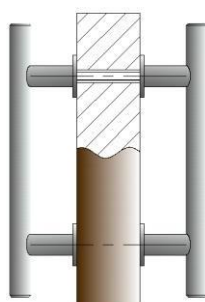

Mocowanie Typ - 03
pochwył dwustronny przelotowy
drzwi drewniane, aluminiowe i
stalowe, otworowanie w drzwiach
d:12,0 mm