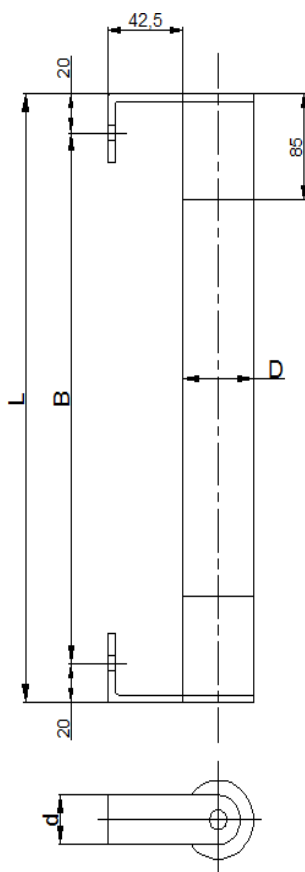

Pochwył Natura

- Pochwył jednostronny drewniany woskowany
- zestaw mocujący z nakrętkami kotłakowymi
- łączniki D : 25mm / 40 mm H: 85mm
- Stal nierdzewna VA 1.4301, szlif 320
- najwyższa jakość wykonania

Natura.06

V2A

Griffstange D : 40 mm

Anbindung fach: 25 x 4 mm

B = L - 40 mm

L (mm)	Art.-Nr.
< 2000	0155 - 0431 - yy
2000 - 2500	0155 - 0432 - yy
2500 - 3000	0155 - 0433 - yy

Griffvarianten Türgriff Natura.06

Gatunek drewna (-yy)

Indywidualne rozwiązania Sauna / SPA wykonujemy według dokumentacji klienta.