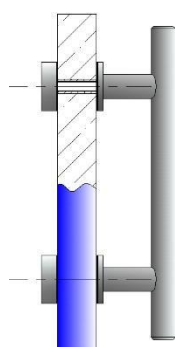

Mocowanie Typ - 01
pochwył dwustronny do
drzwi szklanych
otworowanie w szkle
d:13,0 mm +0,5

Mocowanie Typ - 03
pochwył dwustronny przelotowy
drzwi drewniane, aluminiowe i
stalowe, otworowanie w drzwiach
d:12,0 mm