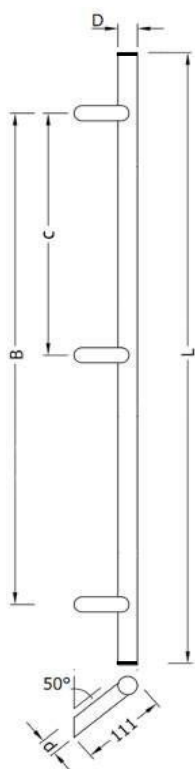

Pochwyty D : 30 mm, d : 25 mm
Otworowanie w szkle d : 14 mm

L (mm)	B (mm)	Art.-Nr.
300	200	0155 - 0001 - yy - xx
400	300	0155 - 0002 - yy - xx
600	400	0155 - 0003 - yy - xx
900	700	0155 - 0004 - yy - xx
1200	900	0155 - 0005 - yy - xx
*	*	0155 - 0009 - yy - xx

- - 03 : pochwyt dwustronny
- - 04 : pochwyt jednostronny mocowanie widoczne
- - 05 : pochwyt jednostronny mocowanie ukryte
- - 06 : pochwyt jednostronny mocowanie profil aluminiowy

Gatunek drewna (-yy)

Warianty opcjonalne

- powierzchnia polerowana
- wymiary specjalne

Natura.01

Mocowanie skośne 50°

Pochwyty D : 30 mm, d : 25 mm

Otworowanie w szkle d : 14 mm

L (mm)	B (mm)	Art.-Nr.
300	200	0155 - 0101 - yy - xx
400	300	0155 - 0102 - yy - xx
600	400	0155 - 0103 - yy - xx
900	700	0155 - 0104 - yy - xx
1200	900	0155 - 0105 - yy - xx
*	*	0155 - 0109 - yy - xx

Natura.01

mocowanie skośne 50°

Pochwyty D : 30 mm, d : 25 mm

Otworowanie w szkle d : 14 mm

L (mm)	B (mm)	Art.-Nr.
1500	1200 (600 / 600)*	0155 - 0106 - yy - xx
1800	1500 (750 / 750)*	0155 - 0107 - yy - xx
2000	1700 (850 / 850)*	0155 - 0108 - yy - xx