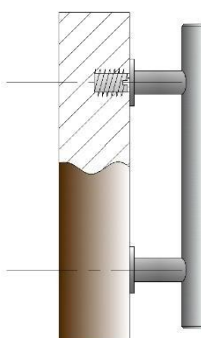

Mocowanie Typ - 05
pochwył jednostronny ,
drzwi drewniane
mocowanie ukryte ,
wkreł dwugwintowy M8
otworowanie w drzwiach d:12,0
mm , t=25,0 mm