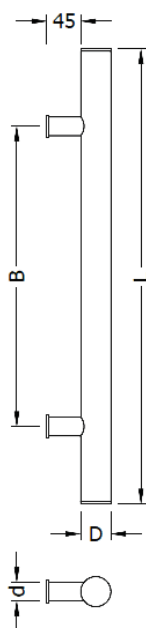

Pochwyty D : 30 mm, d : 25 mm
Otworowanie w szkle d : 14 mm

L (mm)	B (mm)	Art.-Nr.
300	200	0155 - 0001 - yy - xx
400	300	0155 - 0002 - yy - xx
600	400	0155 - 0003 - yy - xx
900	700	0155 - 0004 - yy - xx
1200	900	0155 - 0005 - yy - xx
*	*	0155 - 0009 - yy - xx

Natura.01

mocowanie skośne 50°

Pochwyty D : 30 mm, d : 25 mm

Otworowanie w szkle d : 14 mm

L (mm)	B (mm)	Art.-Nr.
1500	1200 (600 / 600)*	0155 - 0106 - yy - xx
1800	1500 (750 / 750)*	0155 - 0107 - yy - xx
2000	1700 (850 / 850)*	0155 - 0108 - yy - xx

(*) z 3 połączeniami
Gatunki drewna patrz strona 8.

Warianty mocowania (-xx)

Drzwi szklane

- 01 : pochwyt dwustronny
- 02 : pochwyt jednostronny
- 07 : pochwyt jednostronny mocowanie uv

Drzwi drewniane , stalowe

- powierzchnia polerowana
- wymiary specjalne

Natura.02

Pochwyty D : 40 mm, d : 25 mm
Otworowanie w szkle d : 14 mm

L (mm)	B (mm)	Art.-Nr.
300	200	0155 - 0011 - yy - xx
400	300	0155 - 0012 - yy - xx
600	400	0155 - 0013 - yy - xx
900	700	0155 - 0014 - yy - xx
1200	900	0155 - 0015 - yy - xx
1500	1200	0155 - 0016 - yy - xx
1800	1500	0155 - 0017 - yy - xx
2000	1700	0155 - 0018 - yy - xx