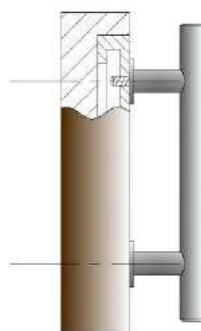

Mocowanie Typ - 06
pochwył jednostronny , drzwi
aluminiowe i stalowe
mocowanie ukryte , profil
aluminiowy / stalowy
śruba stalowa - samo wkretną /
Turbo śruba

UWAGA !

Niezależnie od rodzaju mocowania proszę o zapoznanie się z tabelą rozstawu otworów montażowych dla wybranego przez Państwo pochwyłu.