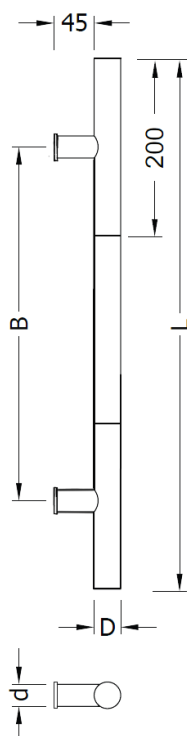

Pochwyty Natura

- Jedno lub dwustronny
- Pochwyty drewniane woskowane
- Stal nierdzewna VA 1.4301, szlif 320
- kompletny z maskownicami
- najwyższa jakość wykonania

Natura.05 mocowanie proste

Pochwyty D : 30 mm, d : 25 mm
Otworowanie w szkle d : 14 mm

L (mm)	B (mm)	Drewno(mm)	Art.-Nr.
800	600	400	0155 - 0900 - yy - xx
1200	1000	800	0155 - 0901 - yy - xx
*	*		0155 - 0909 - yy - xx