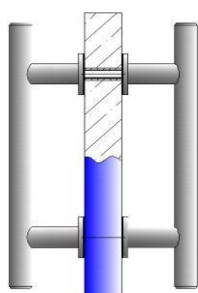

Mocowanie Typ - 01
pochwył dwustronny do
drzwi szklanych
otworowanie w szkle
d:13,0 mm +0,5