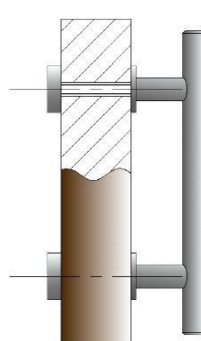

Mocowanie Typ - 04
pochwył jednostronny
przelotowy, mocowanie widoczne
drzwi drewniane, aluminiowe i
stalowe, otworowanie w drzwiach
d:12,0 mm