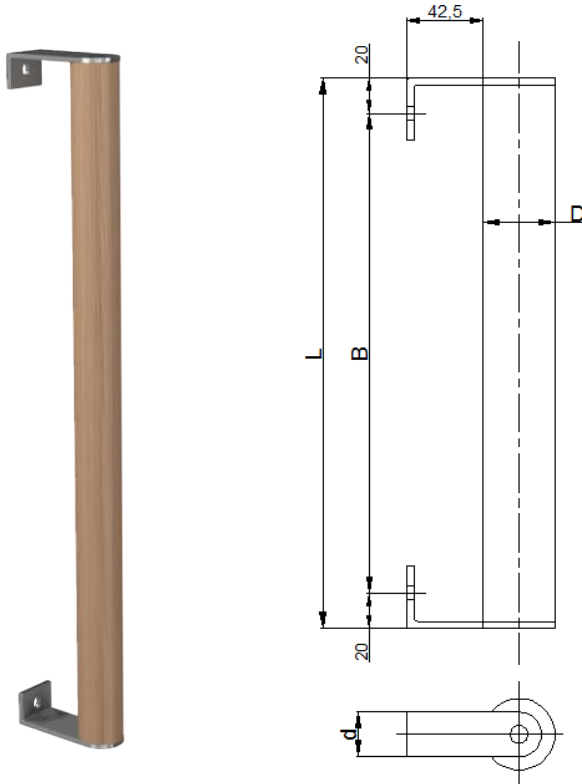

Pochwyty Natura

- Pochwyty jednostronny drewniany woskowany
- zestaw mocujący z nakrętkami kołpakowymi
- łączniki płaskie: 25 x 4 mm
- Stal nierdzewna VA 1.4301, szlif 320
- najwyższa jakość wykonania

Natura.03

V2A

Pochwyty D : 40 mm

łącznik płaski: 25x4mm

B = L - 40 mm

L (mm)	Art.-Nr.
< 2000	0155 - 0421 - yy
2000 - 2500	0155 - 0422 - yy
2500 - 3000	0155 - 0423 - yy

Gatunki drewna patrz strona 8.