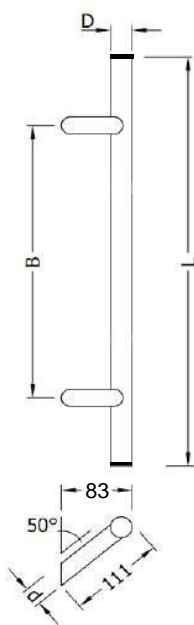

Natura.01

Mocowanie skośne 50°

Pochwyty D : 30 mm, d : 25 mm

Otworowanie w szkle d : 14 mm

L (mm)	B (mm)	Art.-Nr.
300	200	0155 - 0101 - yy - xx
400	300	0155 - 0102 - yy - xx
600	400	0155 - 0103 - yy - xx
900	700	0155 - 0104 - yy - xx
1200	900	0155 - 0105 - yy - xx
*	*	0155 - 0109 - yy - xx