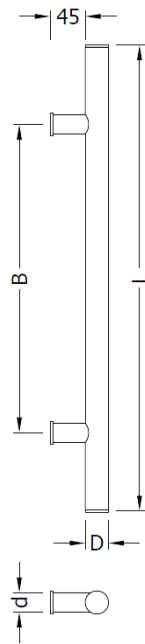

Pochwyty Natura

Pochwyty Natura

- Pochwyty drewniany woskowany
- jedno lub dwustronny
- łącznik pochwytu ze stali pełnej
- kompletny z maskownicami
- najwyższa jakość wykonania

Natura.01 mocowanie proste

Pochwyty D : 30 mm, d : 25 mm
Otworowanie w szkle d : 14 mm

L (mm)	B (mm)	Art.-Nr.
300	200	0155 - 0001 - yy - xx
400	300	0155 - 0002 - yy - xx
600	400	0155 - 0003 - yy - xx
900	700	0155 - 0004 - yy - xx
1200	900	0155 - 0005 - yy - xx
*	*	0155 - 0009 - yy - xx

Natura.01 mocowanie proste

Pochwyty D : 30 mm, d : 25 mm
Otworowanie w szkle d : 14 mm

L (mm)	B (mm)	Art.-Nr.
1500	1200 (600 / 600)*	0155 - 0006 - yy - xx
1800	1500 (750 / 750)*	0155 - 0007 - yy - xx
2000	1700 (850 / 850)*	0155 - 0008 - yy - xx

- - 03 : pochwyt dwustronny
- - 04 : pochwyt jednostronny mocowanie widoczne
- - 05 : pochwyt jednostronny mocowanie ukryte
- - 06 : pochwyt jednostronny mocowanie profil aluminiowy

Gatunek drewna (-yy)