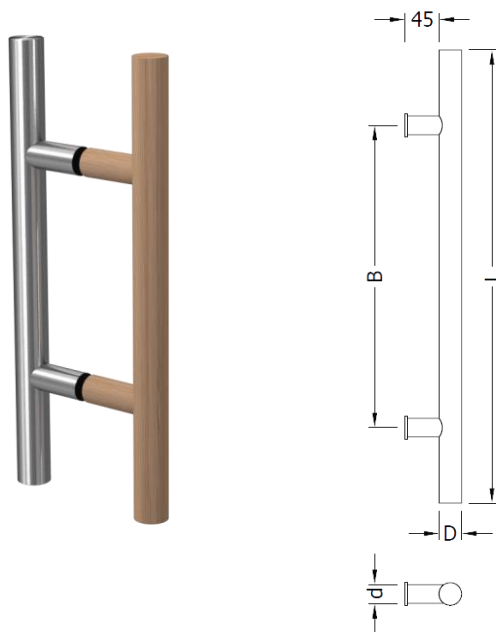

Gatunki drewna patrz strona 8.

Warianty mocowania (-xx)

Drzwi szklane

- 01 : pochwyt dwustronny
- 02 : pochwyt jednostronny
- 07 : pochwyt jednostronny mocowanie uv

Drzwi drewniane , stalowe

- 03 : pochwyt dwustronny
- 04 : pochwyt jednostronny mocowanie widoczne
- 05 : pochwyt jednostronny mocowanie ukryte
- 06 : pochwyt jednostronny mocowanie profil aluminiowy

Gatunek drewna (-yy)

Warianty opcjonalne

- powierzchnia polerowana
- wymiary specjalne

Pochwyty Natura

- Pochwyty jednostronny drewniany woskowany
- zestaw mocujący z nakrętkami kołpakowymi
- łączniki płaskie: 25 x 4 mm
- Stal nierdzewna VA 1.4301, szlif 320
- najwyższa jakość wykonania

Natura.03

V2A

Pochwyty D : 40 mm

łącznik płaski: 25x4mm

B = L - 40 mm

L (mm)	Art.-Nr.
< 2000	0155 - 0421 - yy
2000 - 2500	0155 - 0422 - yy
2500 - 3000	0155 - 0423 - yy

Gatunki drewna patrz strona 8.

Pochwyty Sauna

- Dla sauny oraz SPA
- Kombinacja pochwyty stal nierdzewna - drewno
- Pochwyty drewniany woskowany
- Stal nierdzewna VA 1.4301
- najwyższa jakość wykonania
- w standardzie dostępne tylko jako para uchwytów