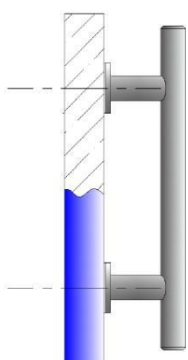

Mocowanie Typ - 01
pochwył dwustronny do
drzwi szklanych
otworowanie w szkle
d:13,0 mm +0,5

Mocowanie Typ - 03
pochwył dwustronny przelotowy
drzwi drewniane, aluminiowe i
stalowe, otworowanie w drzwiach
d:12,0 mm

Mocowanie Typ - 02
pochwył jednostronny do drzwi
szklanych, otworowanie w szkle
d:13,0 mm +0,5

Mocowanie Typ - 04
pochwył jednostronny
przelotowy, mocowanie widoczne
drzwi drewniane, aluminiowe i
stalowe, otworowanie w drzwiach
d:12,0 mm