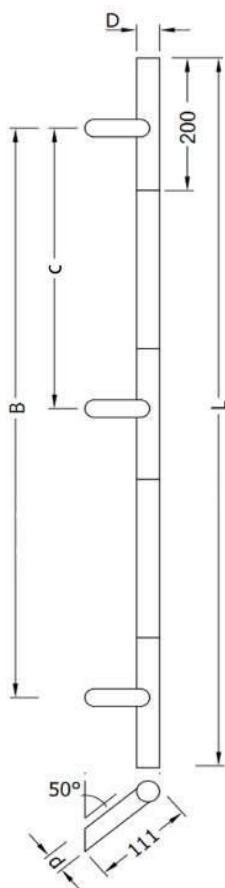

Pochwyty D : 30 mm, d : 25 mm
Otworowanie w szkle d : 14 mm

L (mm)	B (mm)	Art.-Nr.
300	200	0155 - 0001 - yy - xx
400	300	0155 - 0002 - yy - xx
600	400	0155 - 0003 - yy - xx
900	700	0155 - 0004 - yy - xx
1200	900	0155 - 0005 - yy - xx
*	*	0155 - 0009 - yy - xx

- powierzchnia polerowana
- wymiary specjalne

Natura.02

Pochwyty D : 40 mm, d : 25 mm
Otworowanie w szkle d : 14 mm

L (mm)	B (mm)	Art.-Nr.
300	200	0155 - 0011 - yy - xx
400	300	0155 - 0012 - yy - xx
600	400	0155 - 0013 - yy - xx
900	700	0155 - 0014 - yy - xx
1200	900	0155 - 0015 - yy - xx
1500	1200	0155 - 0016 - yy - xx
1800	1500	0155 - 0017 - yy - xx
2000	1700	0155 - 0018 - yy - xx

Natura.03

V2A

Pochwyty D : 40 mm

łącznik płaski: 25x4mm

B = L - 40 mm

L (mm)	Art.-Nr.
< 2000	0155 - 0421 - yy
2000 - 2500	0155 - 0422 - yy
2500 - 3000	0155 - 0423 - yy

Gatunki drewna patrz strona 8.

Pochwyty Sauna

Natura.01

mocowanie skośne 50°

Pochwyty D : 30 mm, d : 25 mm

Otworowanie w szkło d : 14 mm

L (mm)	B (mm)	Drewno (mm)	Art.-Nr.
800	600	400	0155 - 0910 - yy - xx
1200	1000	800	0155 - 0911 - yy - xx
			0155 - 0919 - yy - xx