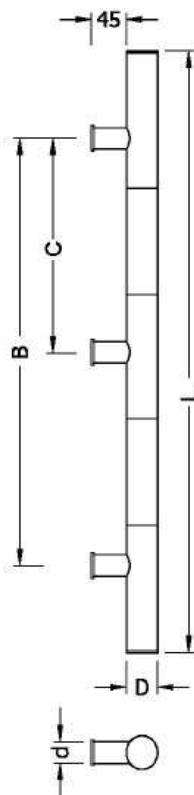

Pochwyty D : 30 mm, d : 25 mm
Otworowanie w szkle d : 14 mm

L (mm)	B (mm)	Art.-Nr.
300	200	0155 - 0001 - yy - xx
400	300	0155 - 0002 - yy - xx
600	400	0155 - 0003 - yy - xx
900	700	0155 - 0004 - yy - xx
1200	900	0155 - 0005 - yy - xx
*	*	0155 - 0009 - yy - xx

- powierzchnia polerowana
- wymiary specjalne

Natura.02

Pochwyty D : 40 mm, d : 25 mm
Otworowanie w szkle d : 14 mm

L (mm)	B (mm)	Art.-Nr.
300	200	0155 - 0011 - yy - xx
400	300	0155 - 0012 - yy - xx
600	400	0155 - 0013 - yy - xx
900	700	0155 - 0014 - yy - xx
1200	900	0155 - 0015 - yy - xx
1500	1200	0155 - 0016 - yy - xx
1800	1500	0155 - 0017 - yy - xx
2000	1700	0155 - 0018 - yy - xx

Natura.03

V2A

Pochwyty D : 40 mm

łącznik płaski: 25x4mm

B = L - 40 mm

L (mm)	Art.-Nr.
< 2000	0155 - 0421 - yy
2000 - 2500	0155 - 0422 - yy
2500 - 3000	0155 - 0423 - yy

Gatunki drewna patrz strona 8.

Pochwyty Sauna

Natura.05 mocowanie proste

Pochwyty D : 30 mm, d : 25 mm
Otworowanie w szkle d : 14 mm

L (mm)	B (mm)	Drewno(mm)	Art.-Nr.
800	600	400	0155 - 0900 - yy - xx
1200	1000	800	0155 - 0901 - yy - xx
*	*		0155 - 0909 - yy - xx