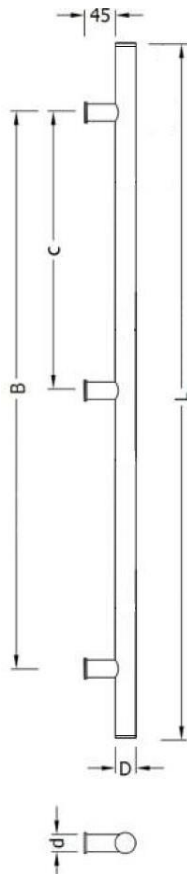

Pochwyty Natura

Pochwyty Natura

- Pochwyty drewniany woskowany
- jedno lub dwustronny
- łącznik pochwytu ze stali pełnej
- kompletny z maskownicami
- najwyższa jakość wykonania

Natura.01 mocowanie proste

Pochwyty D : 30 mm, d : 25 mm
Otworowanie w szkle d : 14 mm

L (mm)	B (mm)	Art.-Nr.
300	200	0155 - 0001 - yy - xx
400	300	0155 - 0002 - yy - xx
600	400	0155 - 0003 - yy - xx
900	700	0155 - 0004 - yy - xx
1200	900	0155 - 0005 - yy - xx
*	*	0155 - 0009 - yy - xx

Natura.01 mocowanie proste

Pochwyty D : 30 mm, d : 25 mm
Otworowanie w szkle d : 14 mm

L (mm)	B (mm)	Art.-Nr.
1500	1200 (600 / 600)*	0155 - 0006 - yy - xx
1800	1500 (750 / 750)*	0155 - 0007 - yy - xx
2000	1700 (850 / 850)*	0155 - 0008 - yy - xx

- - 03 : pochwyt dwustronny
- - 04 : pochwyt jednostronny mocowanie widoczne
- - 05 : pochwyt jednostronny mocowanie ukryte
- - 06 : pochwyt jednostronny mocowanie profil aluminiowy

Gatunek drewna (-yy)