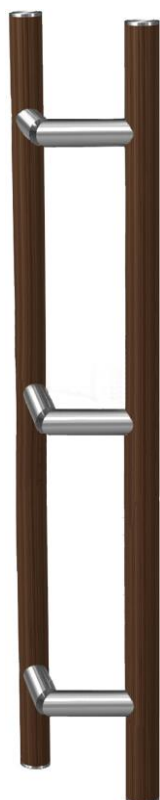

(*) z 3 połączeniami
Gatunki drewna patrz strona 8.

Warianty mocowania (-xx)

Drzwi szklane

- - 01 : pochwyt dwustronny
- - 02 : pochwyt jednostronny
- - 07 : pochwyt jednostronny mocowanie uv

Drzwi drewniane, stalowe

- - 03 : pochwyt dwustronny
- - 04 : pochwyt jednostronny mocowanie widoczne
- - 05 : pochwyt jednostronny mocowanie ukryte
- - 06 : pochwyt jednostronny mocowanie profil aluminiowy

Gatunek drewna (-yy)

Warianty opcjonalne

- powierzchnia polerowana
- wymiary specjalne

Natura.01

Mocowanie skośne 50°

Pochwyty D : 30 mm, d : 25 mm

Otworowanie w szkle d : 14 mm

L (mm)	B (mm)	Art.-Nr.
300	200	0155 - 0101 - yy - xx
400	300	0155 - 0102 - yy - xx
600	400	0155 - 0103 - yy - xx
900	700	0155 - 0104 - yy - xx
1200	900	0155 - 0105 - yy - xx
*	*	0155 - 0109 - yy - xx

Natura.01

mocowanie skośne 50°

Pochwyty D : 30 mm, d : 25 mm

Otworowanie w szkle d : 14 mm

L (mm)	B (mm)	Art.-Nr.
1500	1200 (600 / 600)*	0155 - 0106 - yy - xx
1800	1500 (750 / 750)*	0155 - 0107 - yy - xx
2000	1700 (850 / 850)*	0155 - 0108 - yy - xx