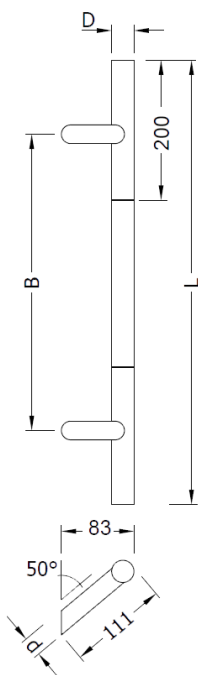

Pochwyty Natura

- Jedno lub dwustronny
- Pochwyty drewniane woskowane
- Stal nierdzewna VA 1.4301, szlif 320
- kompletny z maskownicami
- najwyższa jakość wykonania

Natura.01

mocowanie skośne 50°

Pochwyty D : 30 mm, d : 25 mm

Otworowanie w szkło d : 14 mm

L (mm)	B (mm)	Drewno (mm)	Art.-Nr.
800	600	400	0155 - 0910 - yy - xx
1200	1000	800	0155 - 0911 - yy - xx
			0155 - 0919 - yy - xx